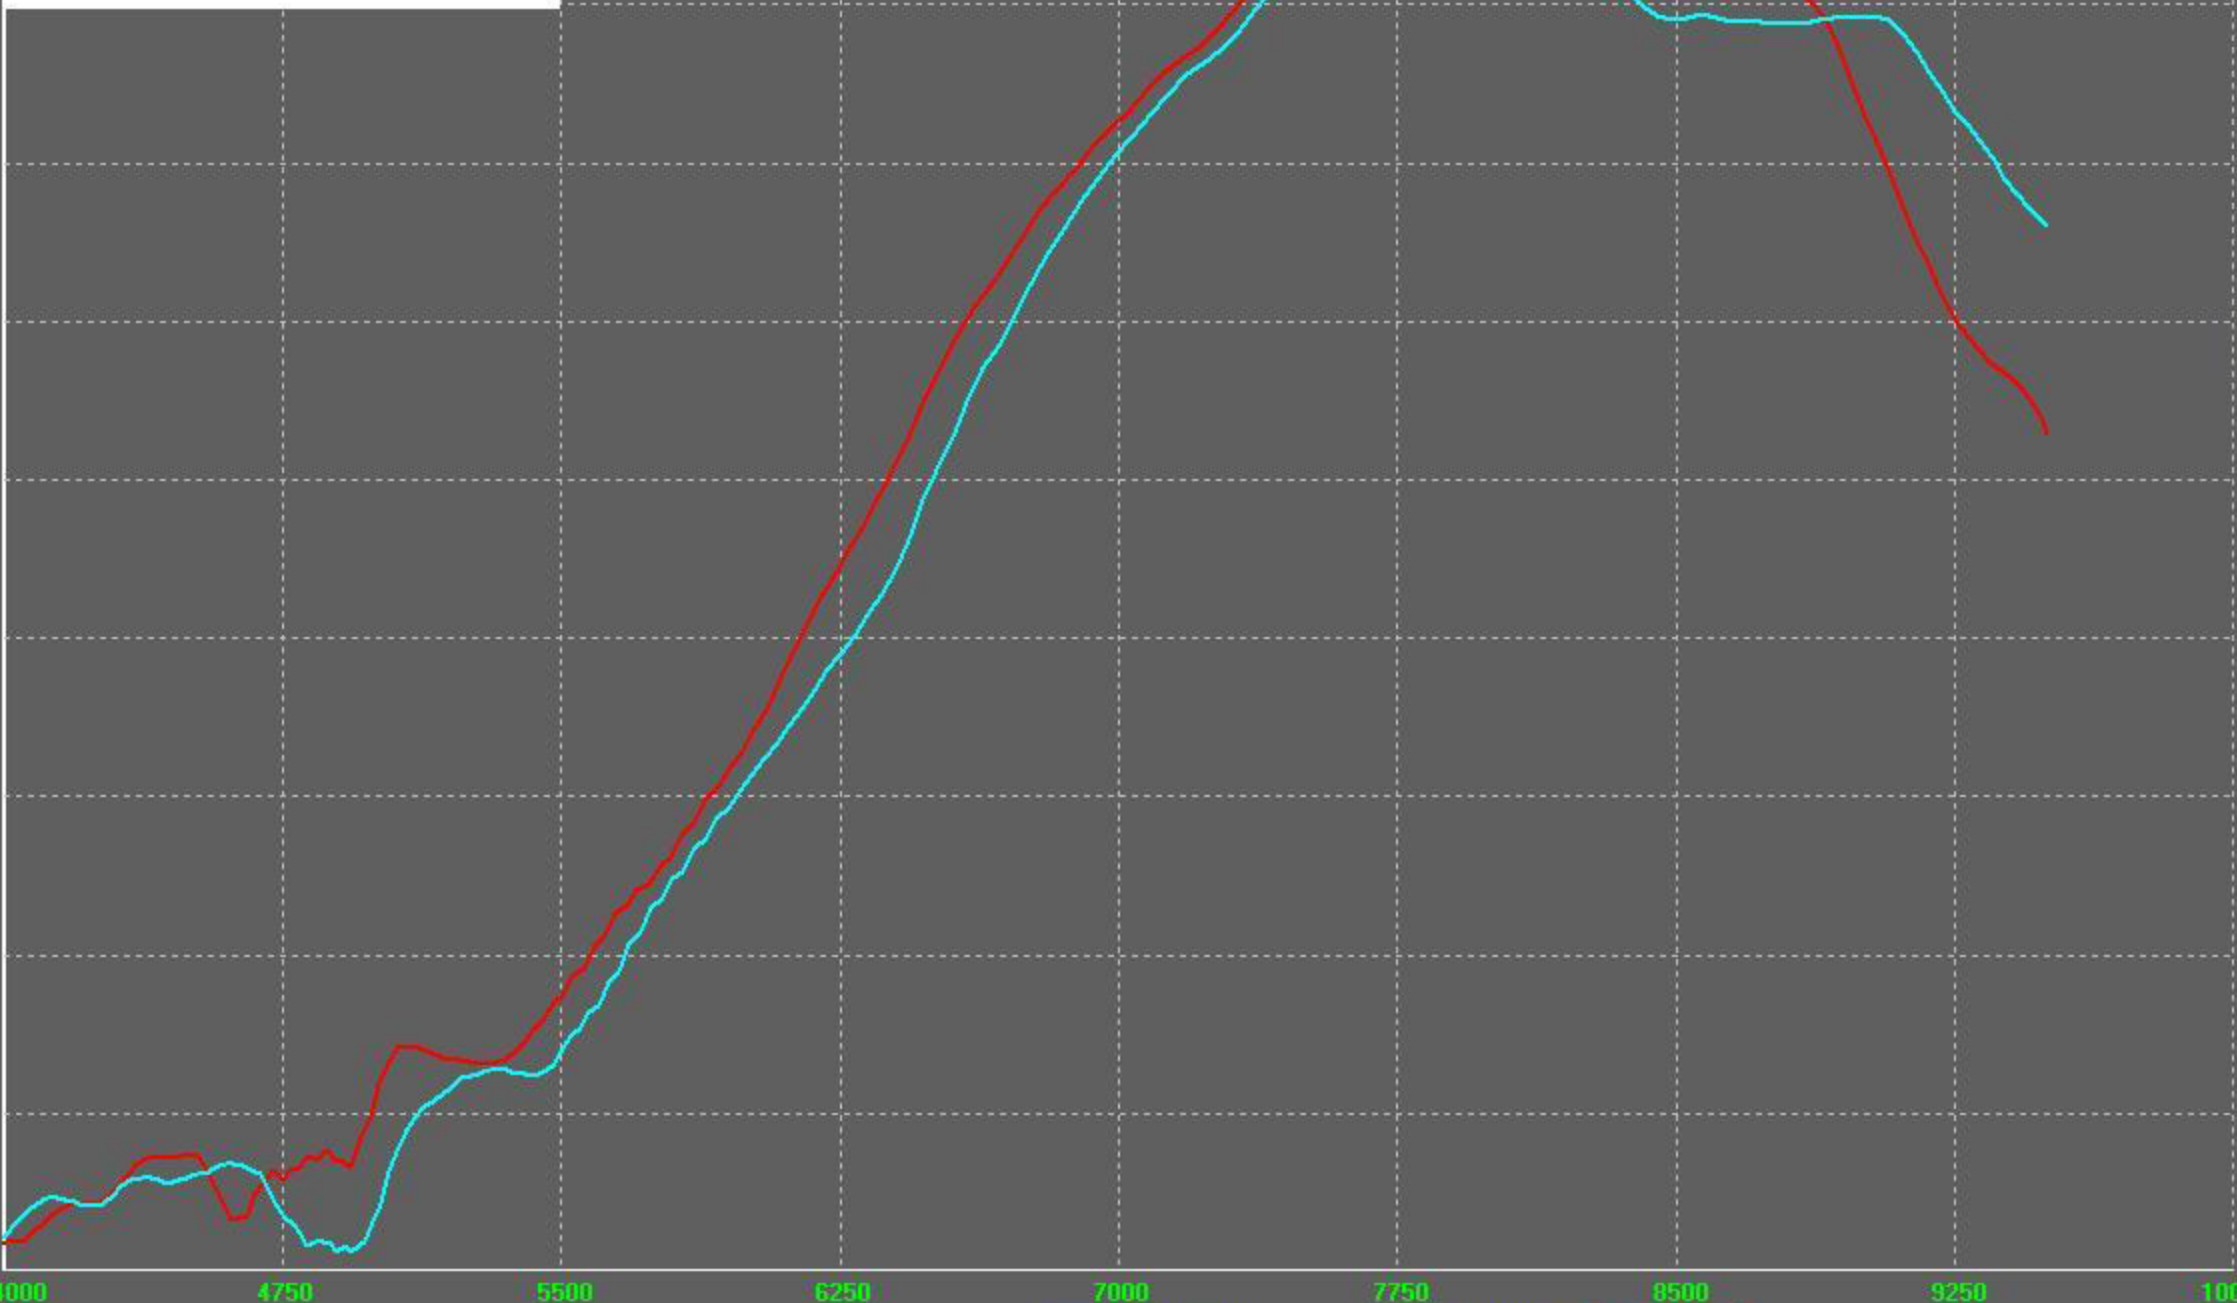

# Potenza alla ruota corretta [Cv]

LINEA AZZURRA = ORIGINALE

LINEA ROSSA = SCALVINI RACING

- Potenza
- Coppia
- Spazio
- Velocità
- Accel.
- Regime
- Rapporto
- Lambda
- Pot./Copp.
- Pot./Lamb.
- Pot./Temp.
- Pot./Press.
- Vel./Rpm
- Tutte

Correzione  
95/1/CE

Dati Lancio

Mostra	Mappa	Valori medio	Letture	Regime	Velocità	Tempo	Unità
Nascondi	Tabella	Legenda	Apri	Compara	Salva	Stampa	Esci